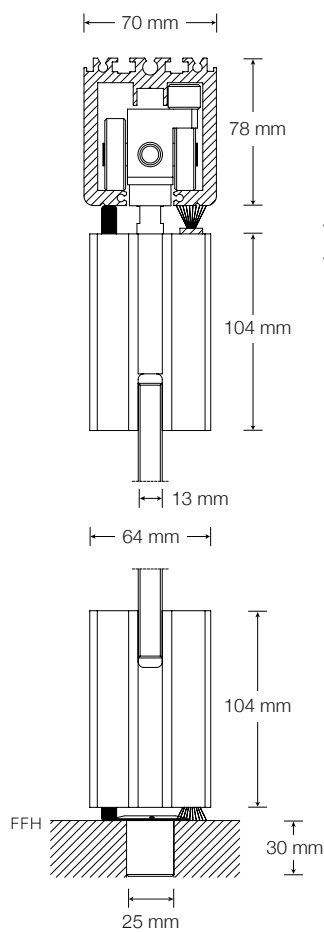

INSTALLATIE-VOORBEELDEN ANDER AANTAL PANELEN IS MOGELIJK

Om aan de eisen te voldoen, kan een aanslagpaneel aan elk van beide dan wel ook aan beide uiteinden worden geplaatst.

Looprail met afgedekte
vergrendeling en
vloerbus

TALRIJKE DESIGNS

Standaard is PrivaSEE verkrijgbaar in alle geanodiseerde en RAL kleuren. Neem voor meer oppervlakken contact op met ons.