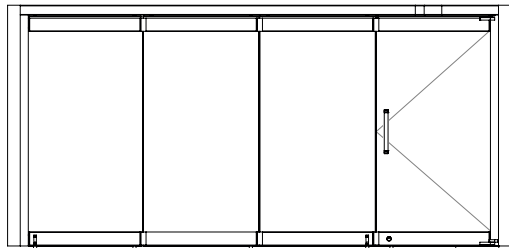

INSTALLATIE-VOORBEELDEN ANDER AANTAL PANELEN IS MOGELIJK

Om aan de eisen te voldoen, kan een aanslagpaneel aan elk van beide dan wel ook aan beide uiteinden worden geplaatst.

Looprail met afgedekte
vergrendeling en
vloerbus

TALRIJKE DESIGNS

Standaard is PrivaSEE verkrijgbaar in alle geanodiseerde en RAL kleuren. Neem voor meer oppervlakken contact op met ons.