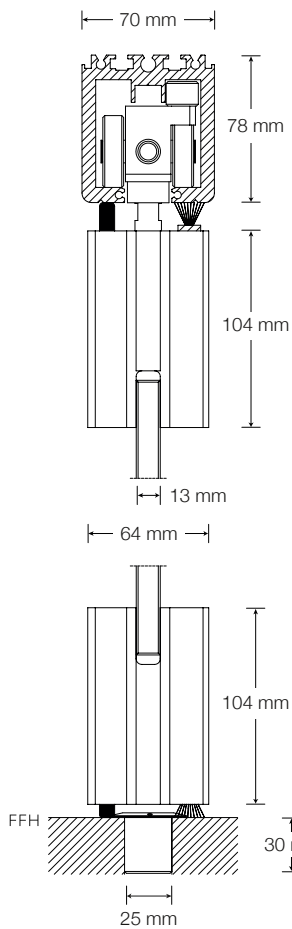

EXEMPLES D'INSTALLATION – LE NOMBRE DE VANTAUX PEUT VARIER

Afin de répondre aux exigences, il est possible de placer un vantail de fermeture d'un seul côté ou bien des deux côtés.

Rail de guidage avec
verrouillage dissimulé
et embase de sol

NOMBREUX DESIGNS

En version standard, PrivaSEE est disponible en différentes finitions anodisées et dans toutes les couleurs RAL. N'hésitez pas à nous contacter pour d'autres types de surface.